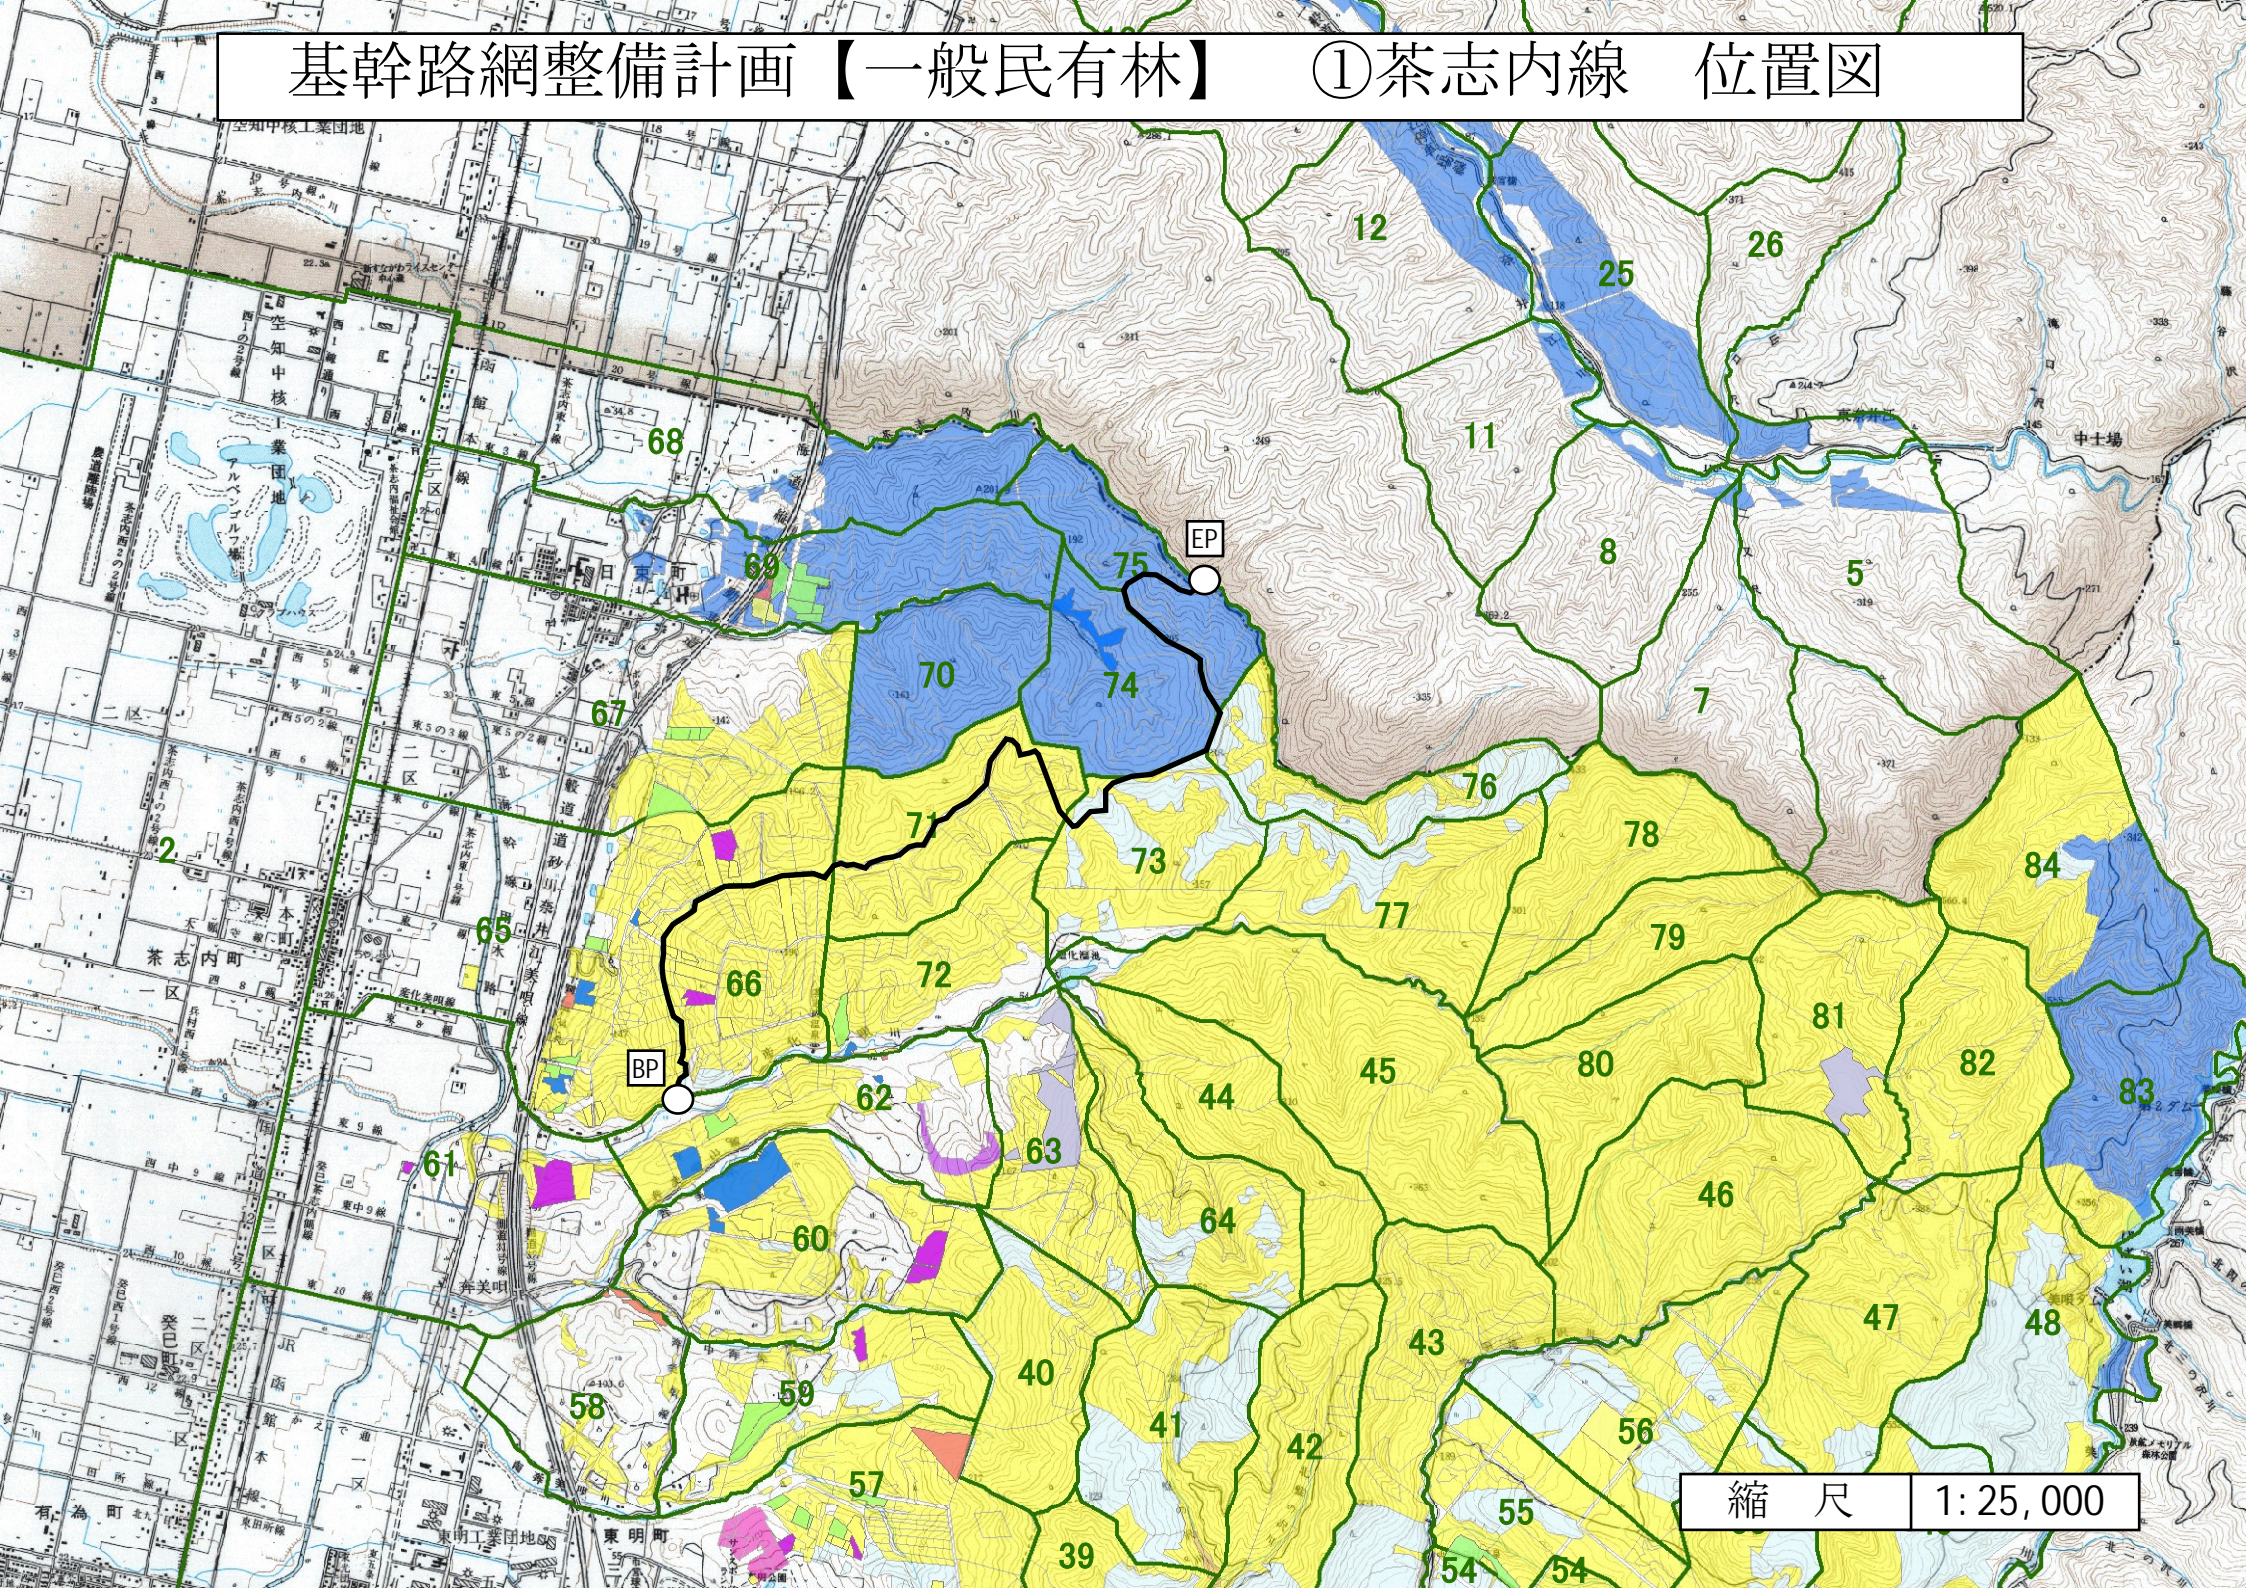

基幹路網整備計画【一般民有林】 ①茶志内線 位置図

縮尺 1:25,000