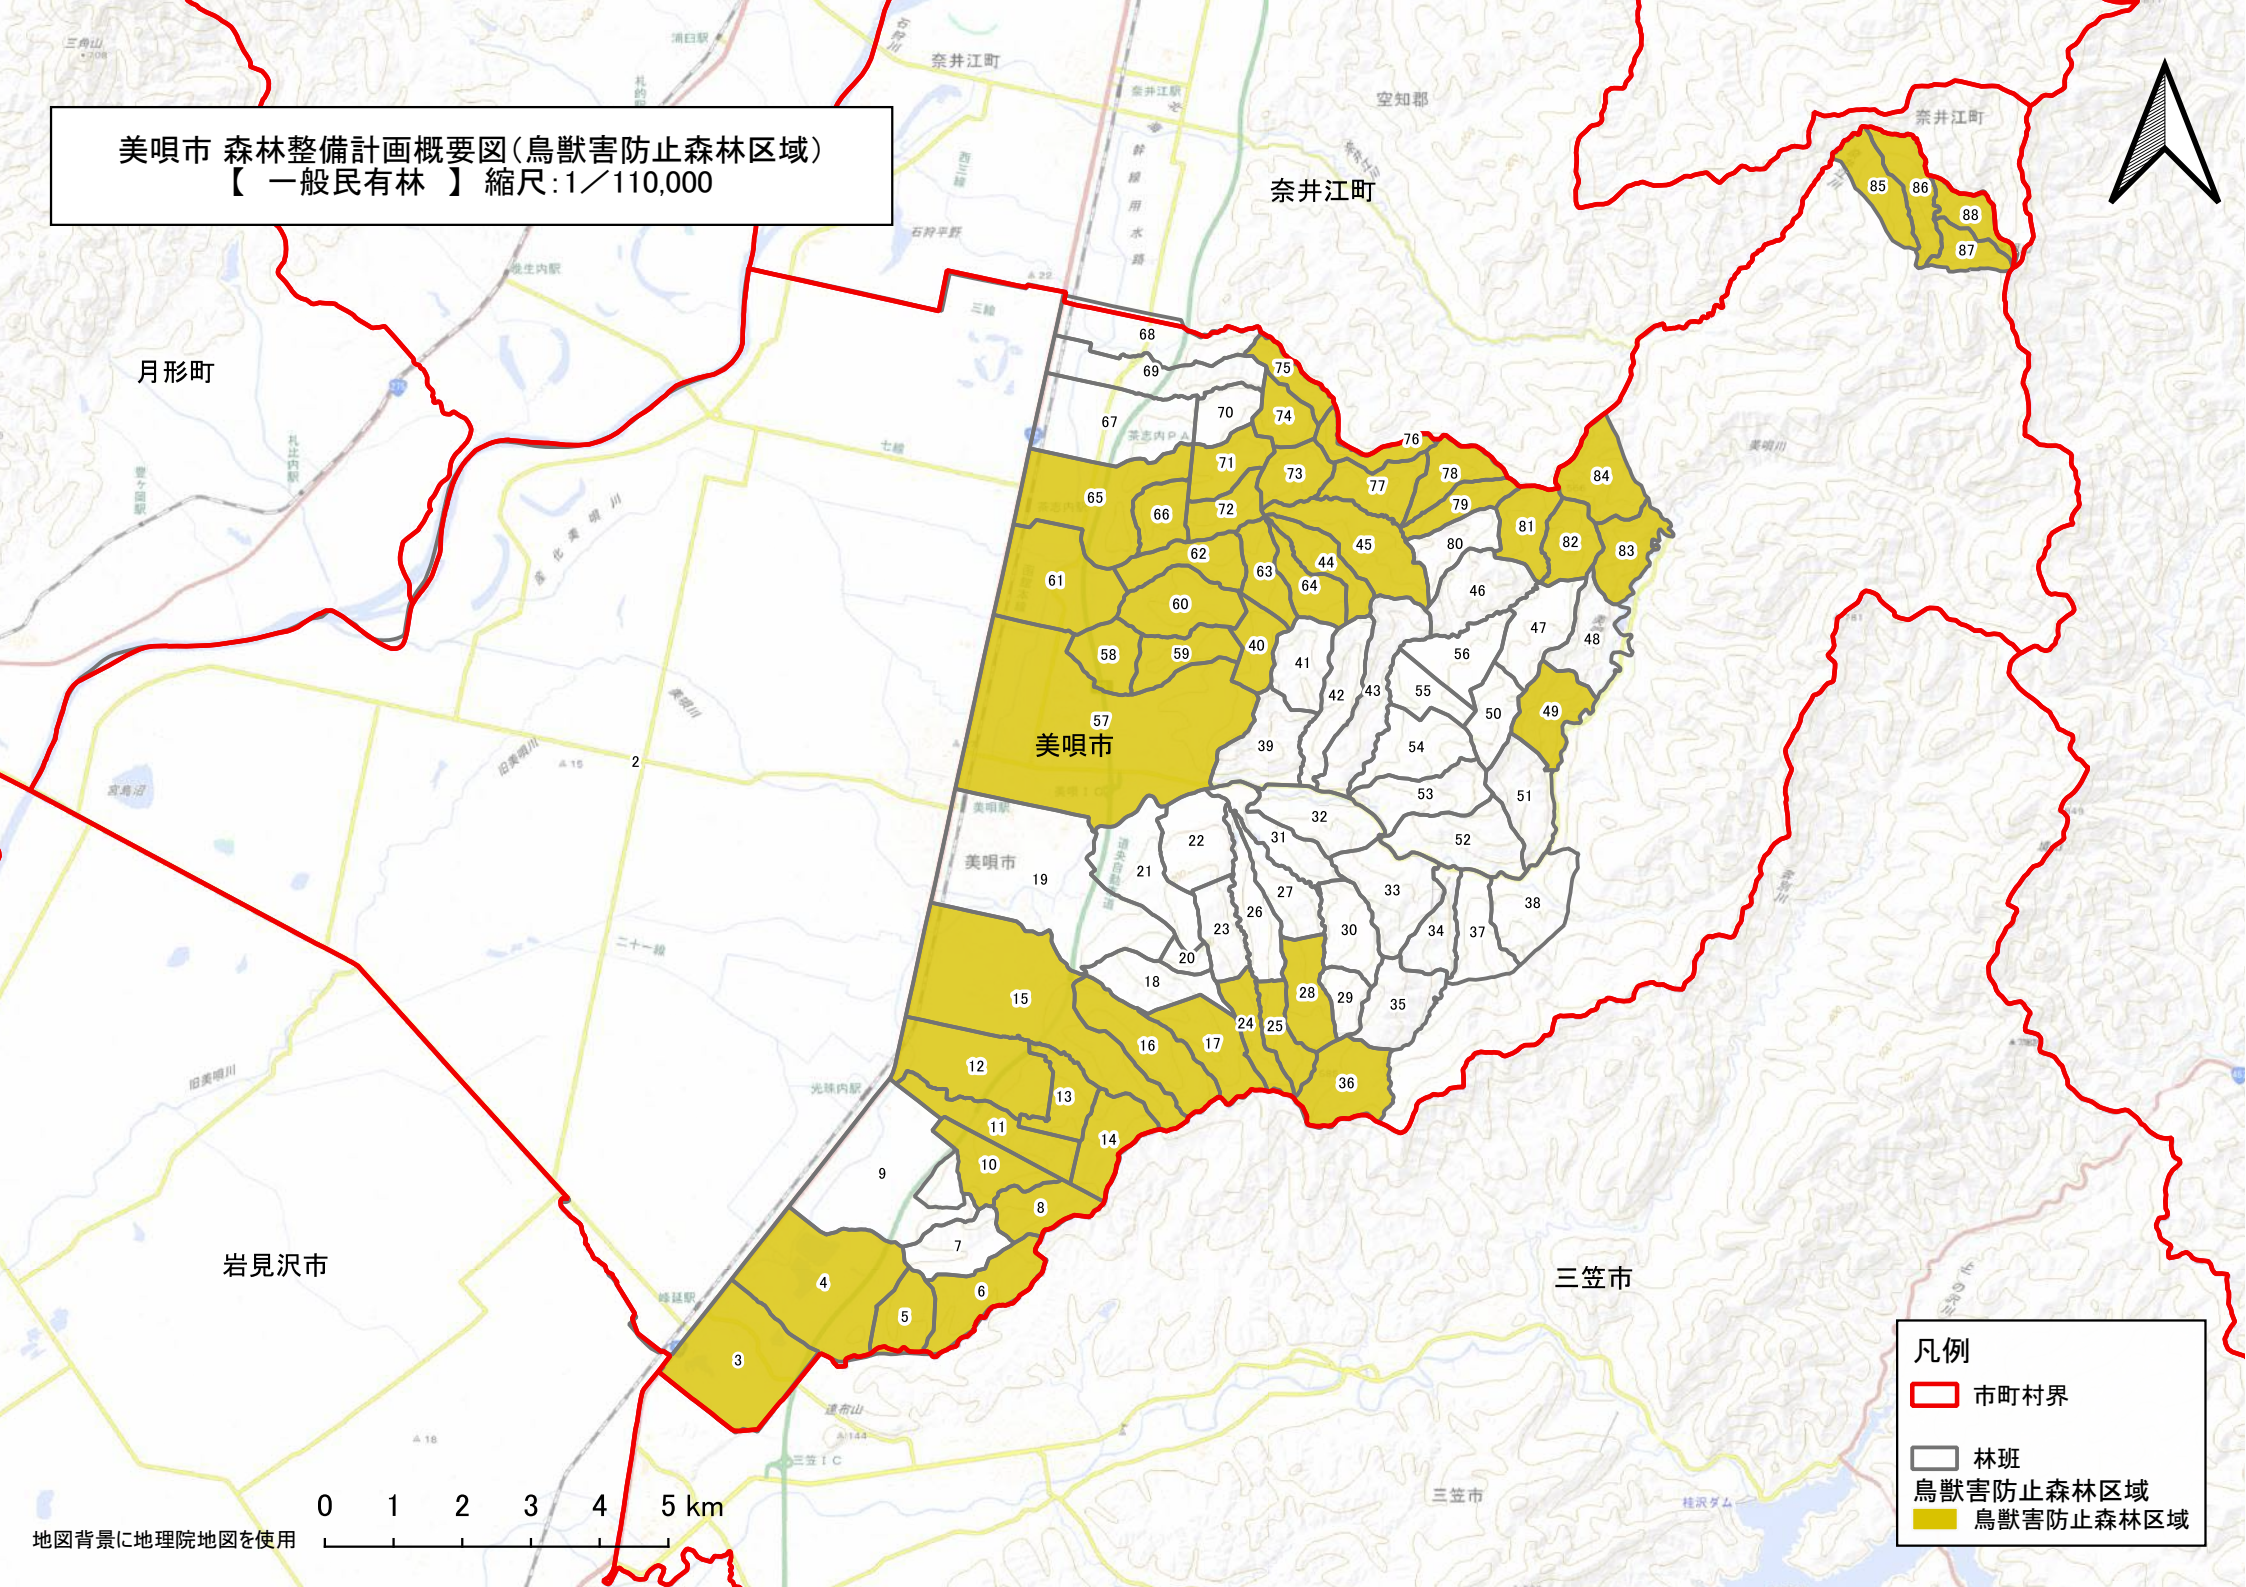

美唄市 森林整備計画概要図(鳥獣害防止森林区域)
【一般民有林】 縮尺:1/110,000

- 凡例
- 市町村界
 - 林班
 - 鳥獣害防止森林区域
 - 鳥獣害防止森林区域

0 1 2 3 4 5 km

地図背景に地理院地図を使用