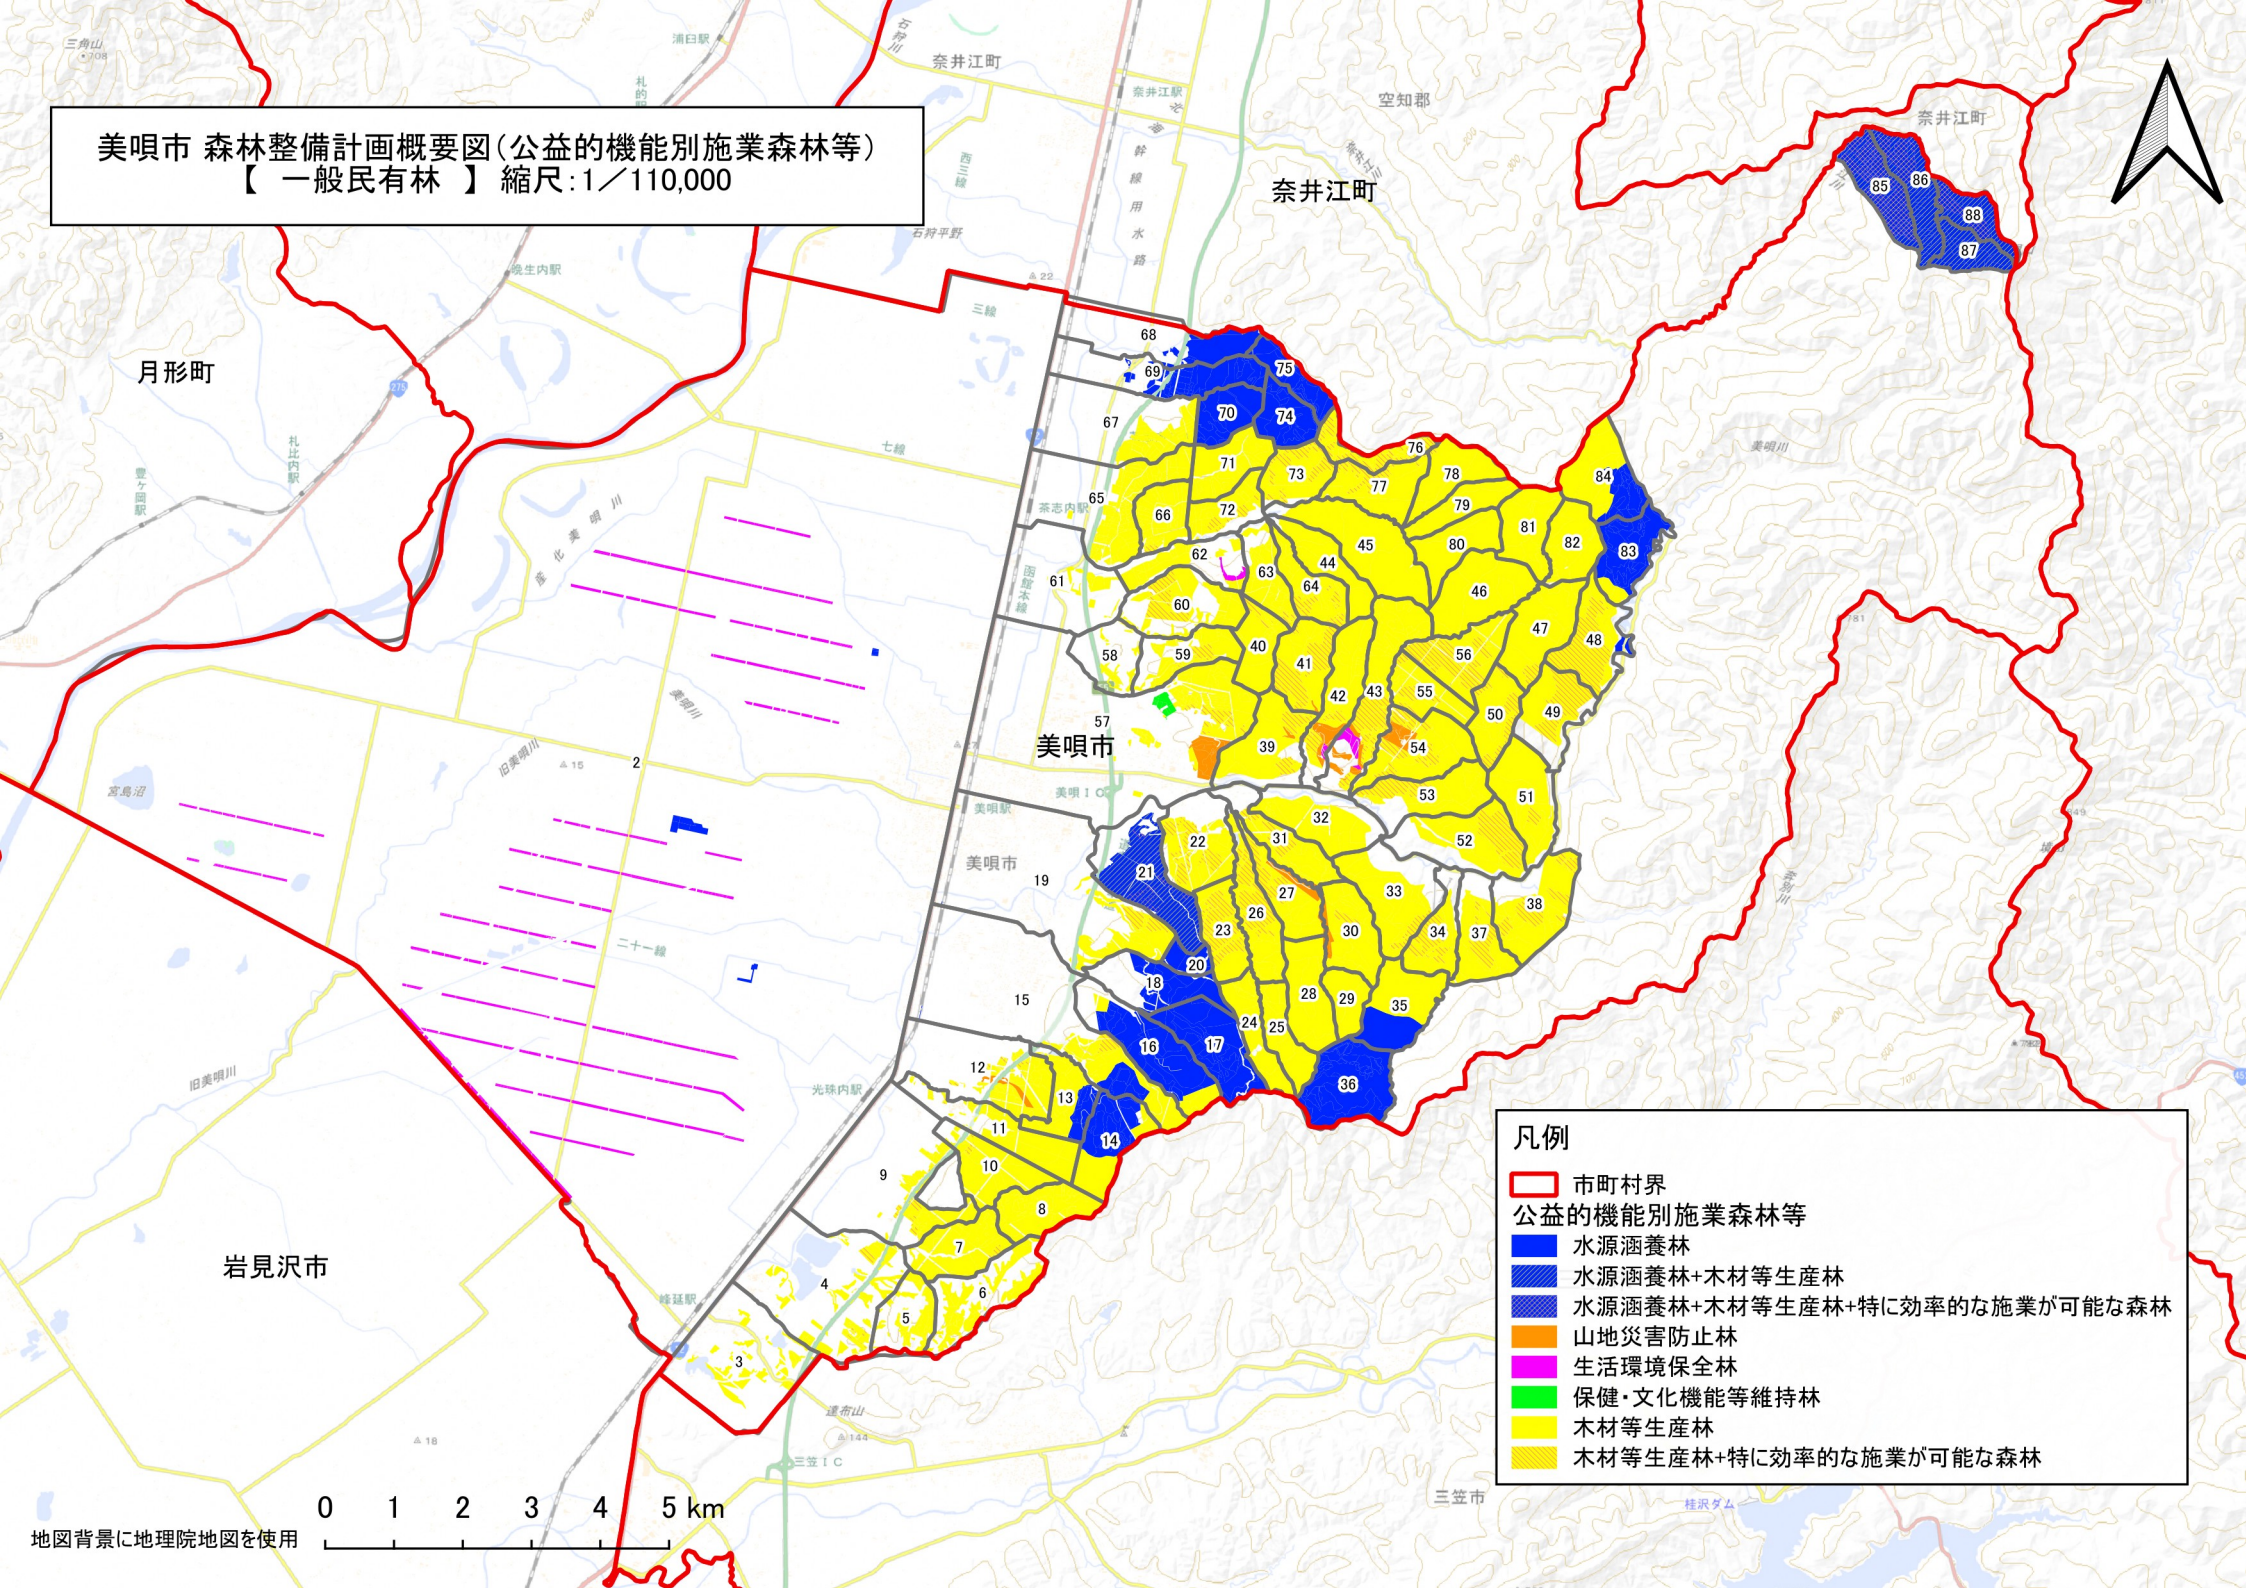

美唄市 森林整備計画概要図(公益的機能別施業森林等)
【一般民有林】縮尺:1/110,000

- 凡例
- 市町村界
 - 公益的機能別施業森林等
 - 水源涵養林
 - 水源涵養林+木材等生産林
 - 水源涵養林+木材等生産林+特に効率的な施業が可能な森林
 - 山地災害防止林
 - 生活環境保全林
 - 保健・文化機能等維持林
 - 木材等生産林
 - 木材等生産林+特に効率的な施業が可能な森林

0 1 2 3 4 5 km
地図背景に地理院地図を使用