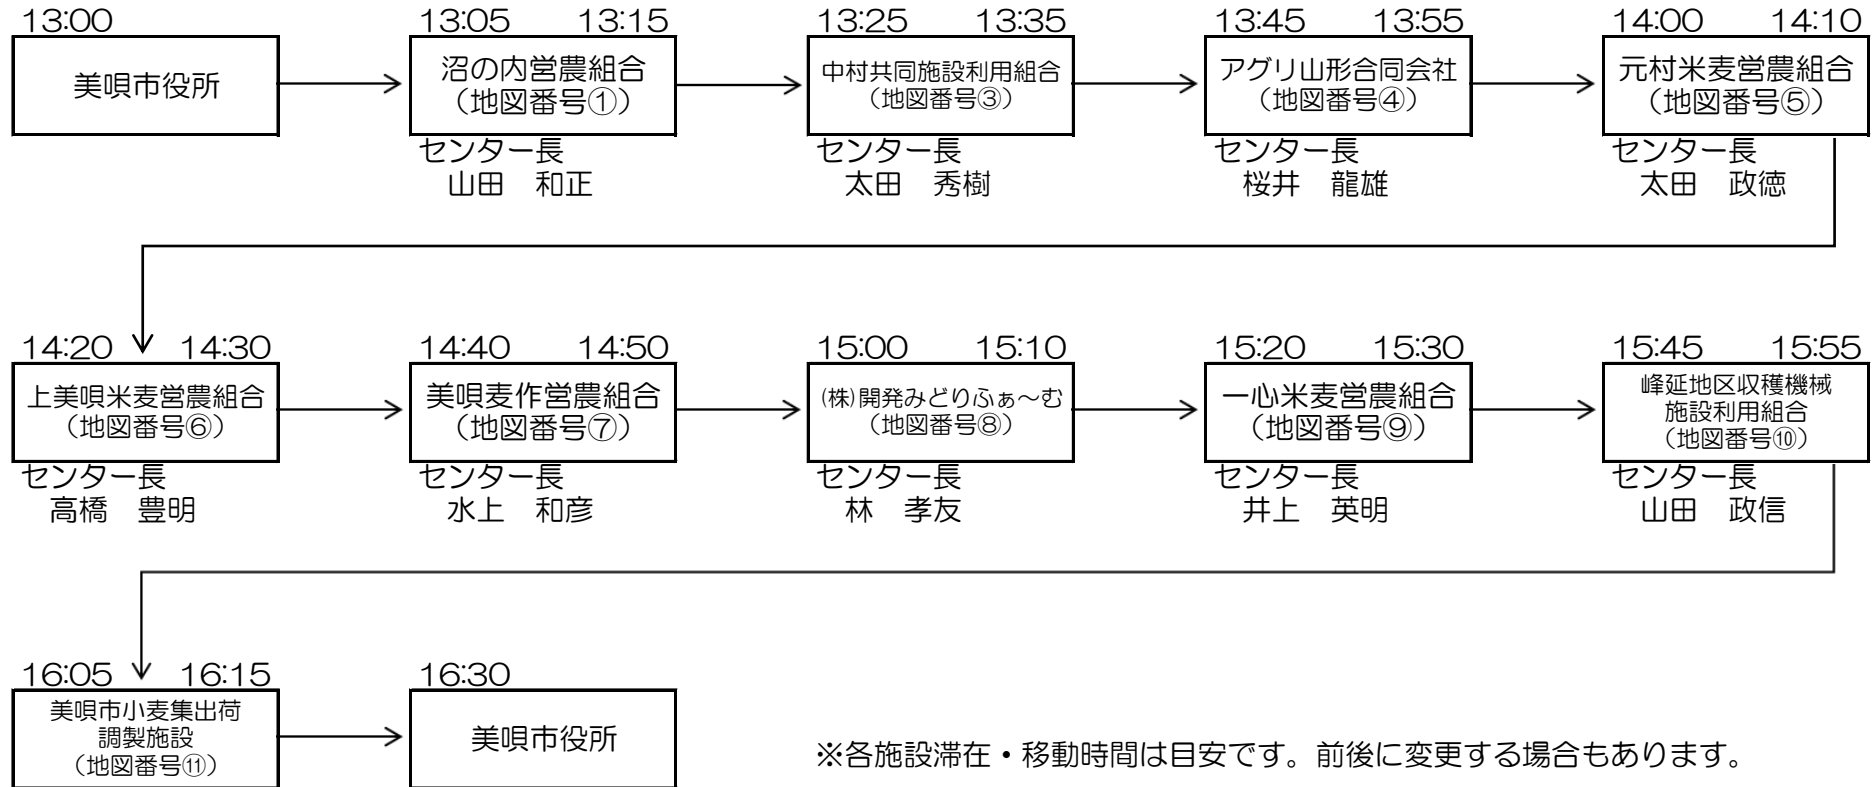

## Press Release

(行事・催し物)

件名	小麦の調製出荷状況の市長視察	
実施日	8月4日(火)	
タイムスケジュール(詳細に記載願います)	日時	内容
	8月4日(火) 13時～16時30分	市役所 発着
場所	市内一円	
主(共)催	美唄市	
開催の趣旨	美唄市において、水稻に次ぐ基幹作物である小麦について、市長が市内10か所の調製施設を視察し、本年度の収穫状況や製品の状況について確認するため実施します。	
内容	市内10か所の小麦調製施設において、市長が調製出荷状況を視察する。 ・視察スケジュール：別紙のとおり	
参加対象	視察者：市長(随行：経済部長、農政課長、農政課長補佐、他農政課職員)	
参加人数	上記視察者ほか各視察先小麦調製施設管理者	
備考		
担当課	農政課 農務係 担当 築田(やなだ)	
	電話 0126-63-0114	(内線 2435)

# 令和2年 美唄市内小麦関連施設 視察スケジュール

視察日：令和2年8月4日（火）

視察者：美唄市長（随行：経済部長、農政課長、他 農政課職員）

（敬称略）

# 美 唄 市 管 内 図

## 小麦関連施設位置図（巡回コース）