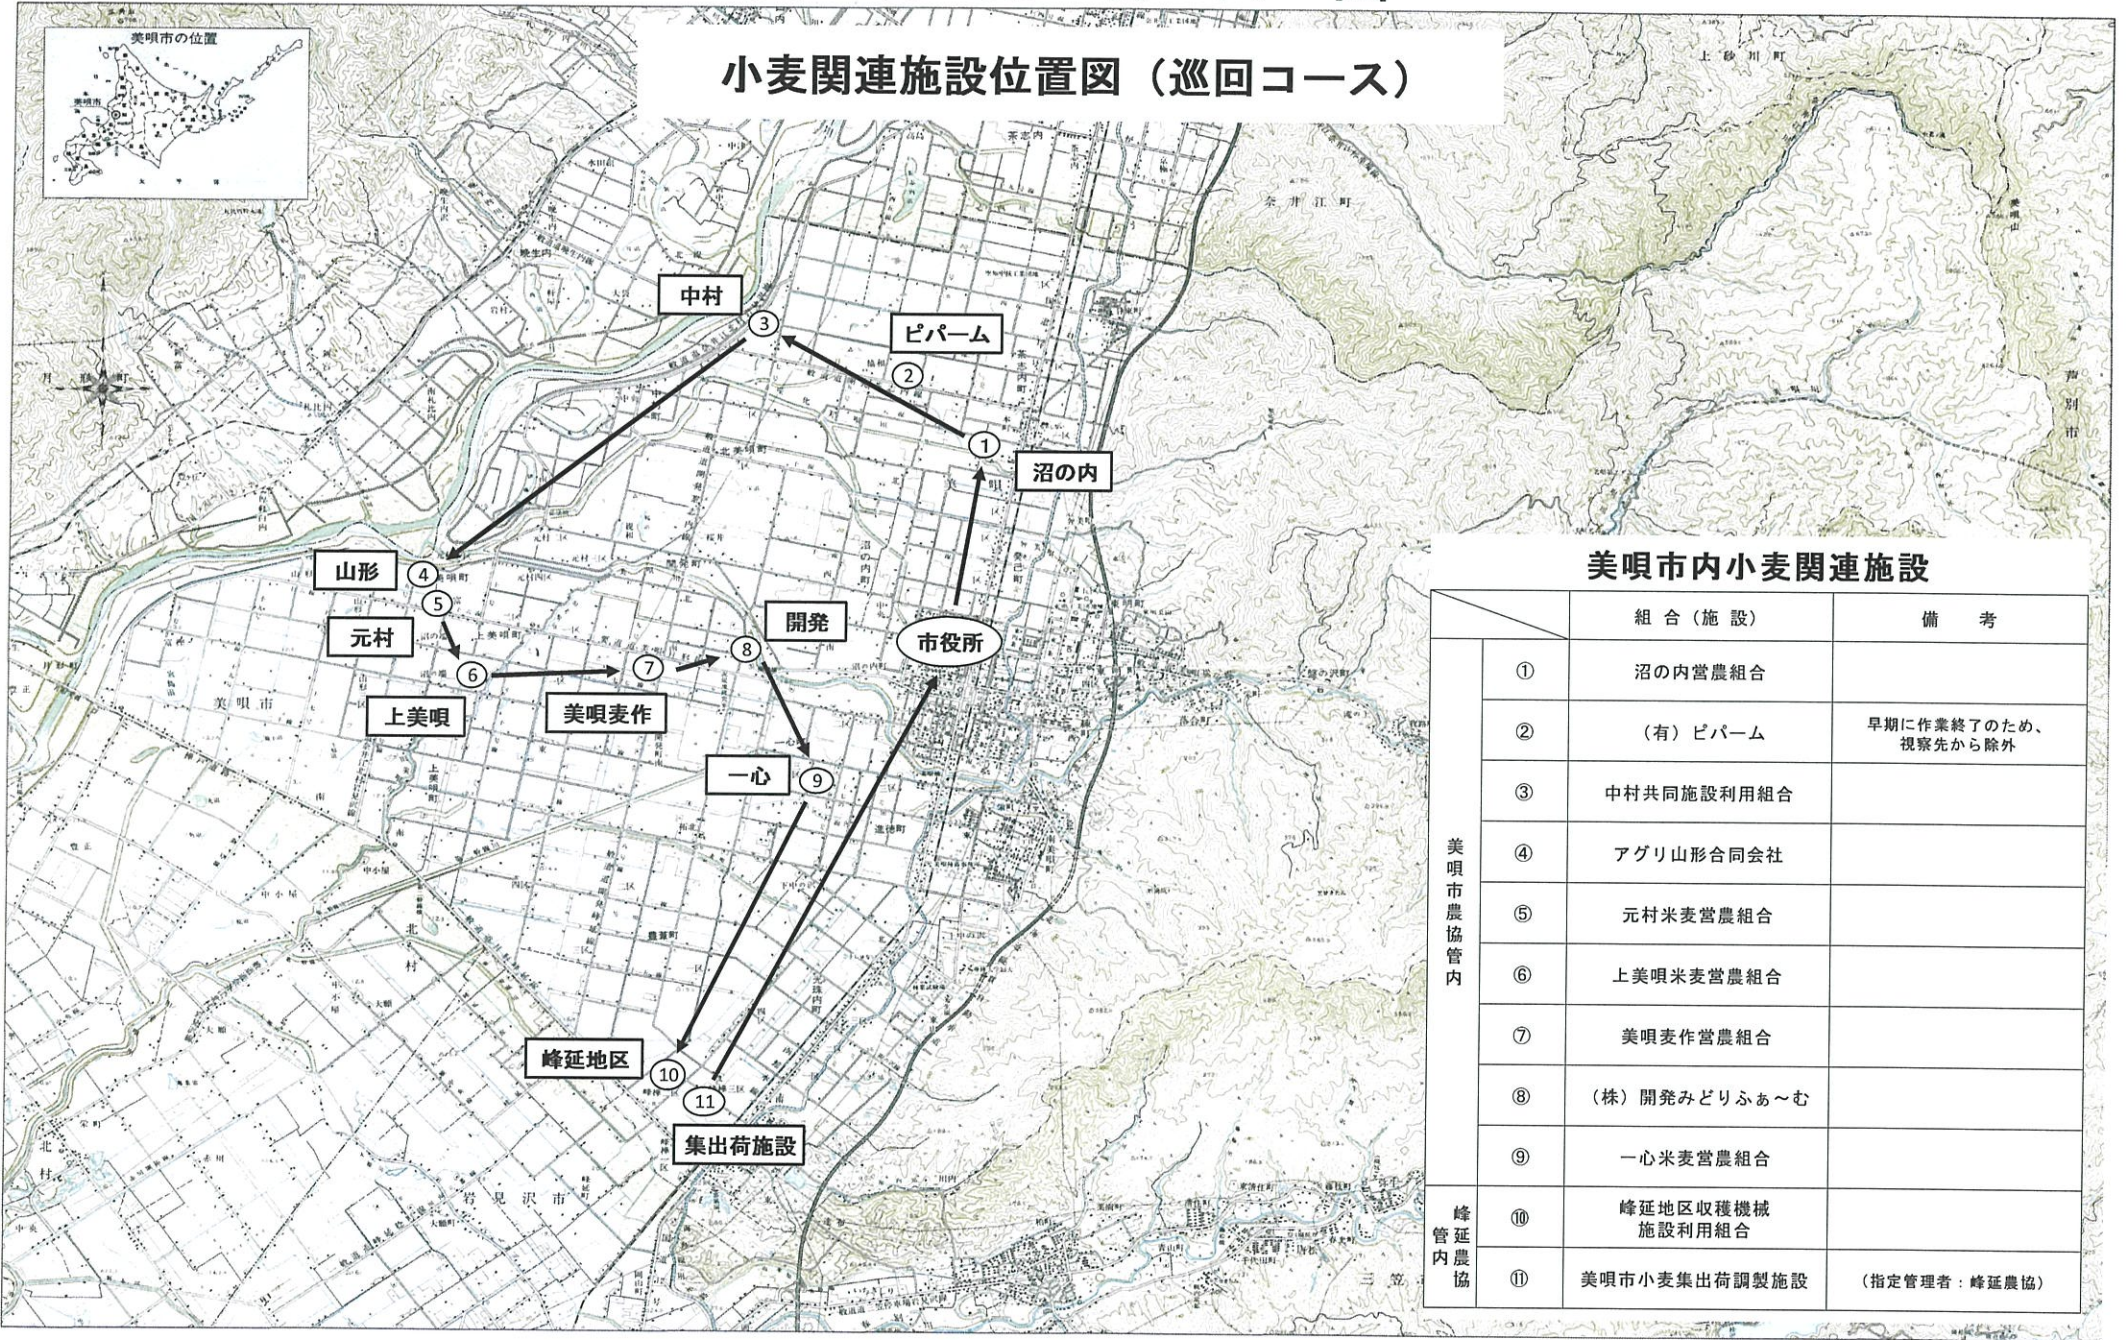

# 令和2年 美唄市内小麦関連施設 視察スケジュール

視察日：令和2年8月4日（火）

視察者：美唄市長（随行：経済部長、農政課長、他 農政課職員）

（敬称略）

# 美 唄 市 管 内 図

## 小麦関連施設位置図（巡回コース）