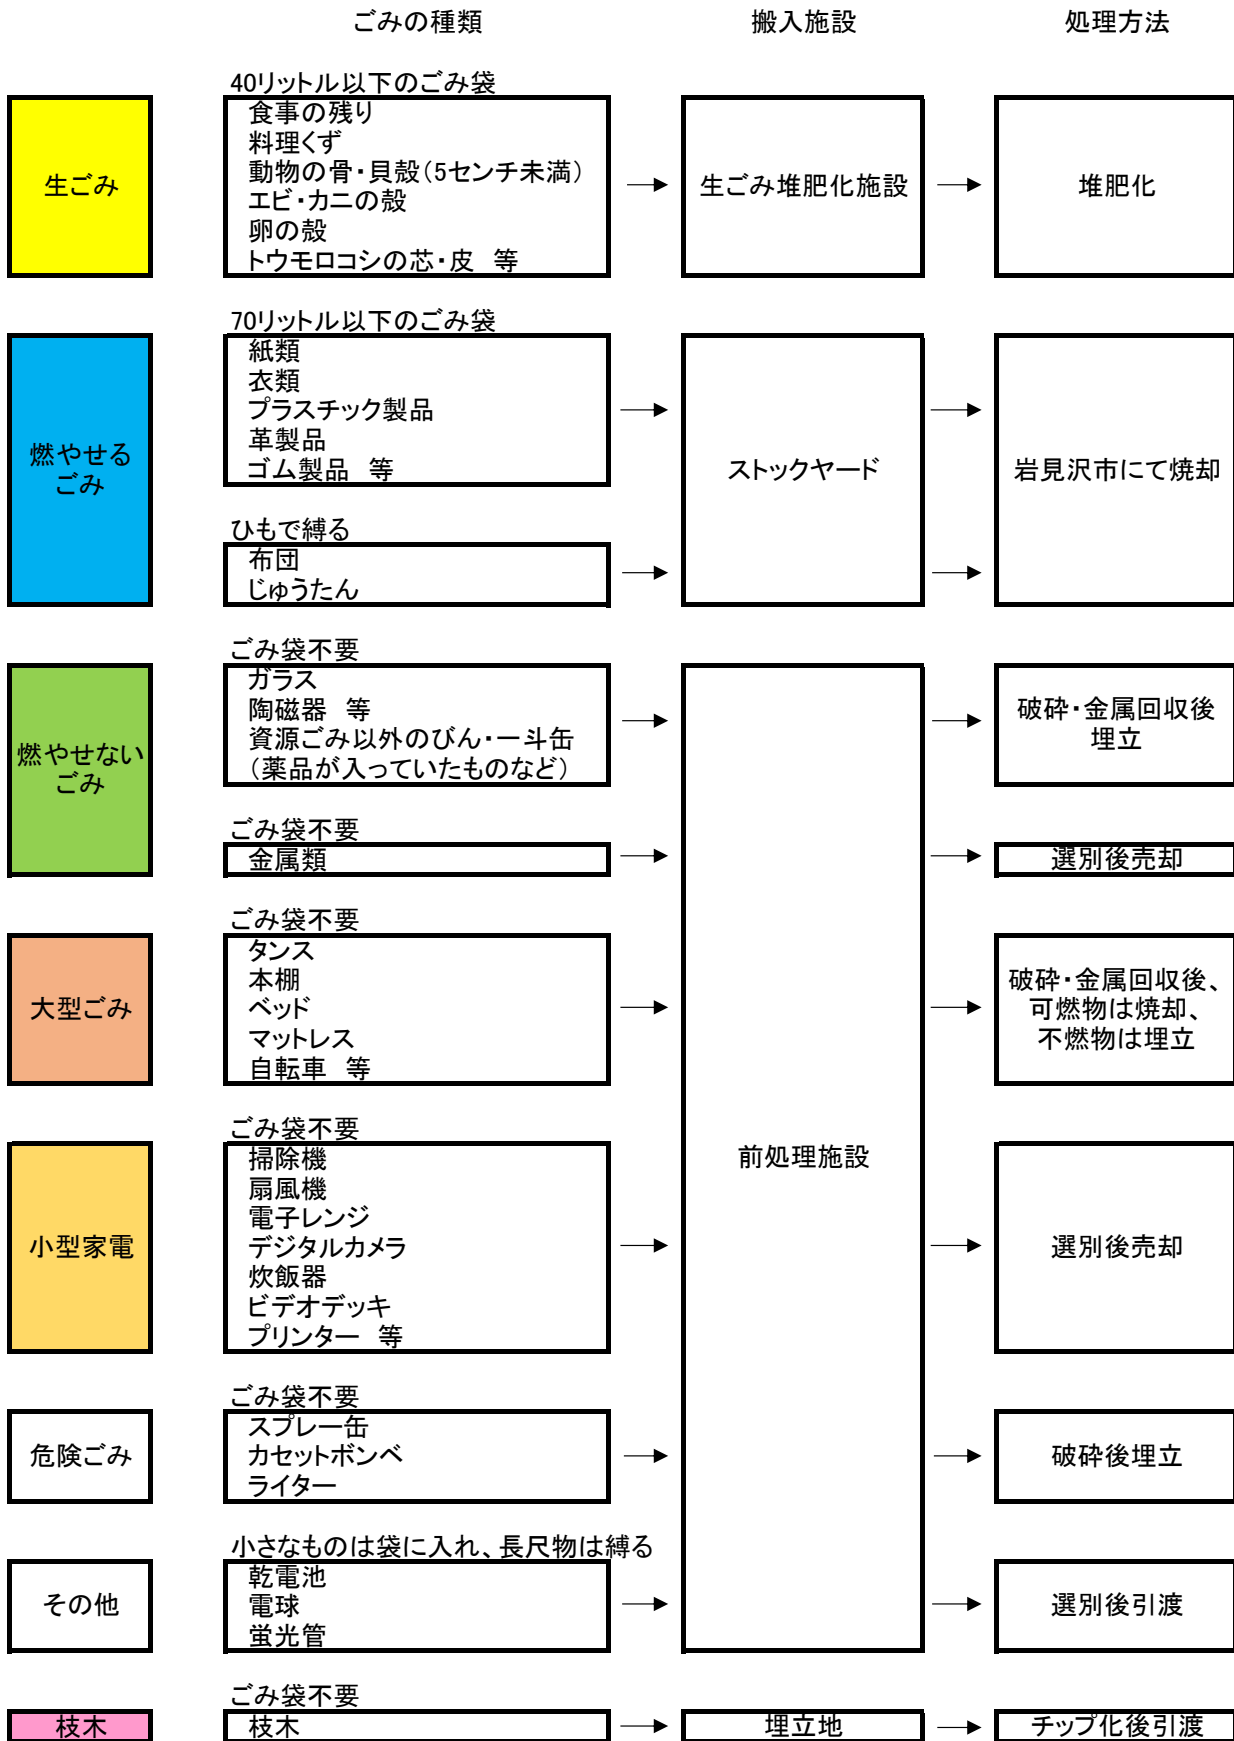

エコの丘へのごみの搬入について

エコの丘に自己搬入する際は、次のように分別してください。

※資源ごみ(プラスチック容器包装、発泡スチロール、空き缶、ペットボトル、空きびん、紙パック、ダンボール)は分別のうへりサイクルセンター(南美唄町東町)に搬入してください。(無料)