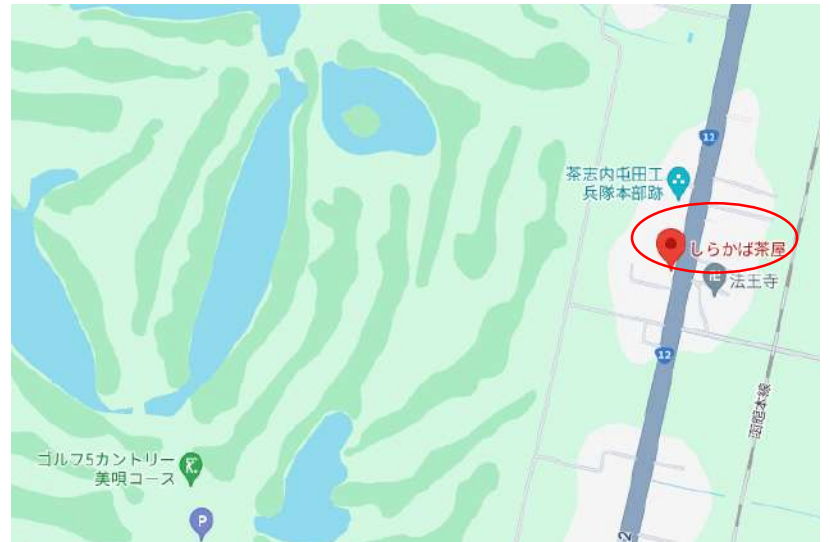

## 店舗所在地・連絡先

〒079-0261

美唄市茶志内3区

営業時間：11時00分～18時00分

(17時30分ラストオーダー・  
弁当の販売のみ10時00分から)

※とりめしが完売次第閉店

定休日：第1・3・5火曜

TEL：0126-65-2768

MAP  
QRコード

## 店舗説明

とりめしとラーメンの  
セットメニューがイチオシです。

▶ しらかば  
インスタグラム

美唄市内／飲食店