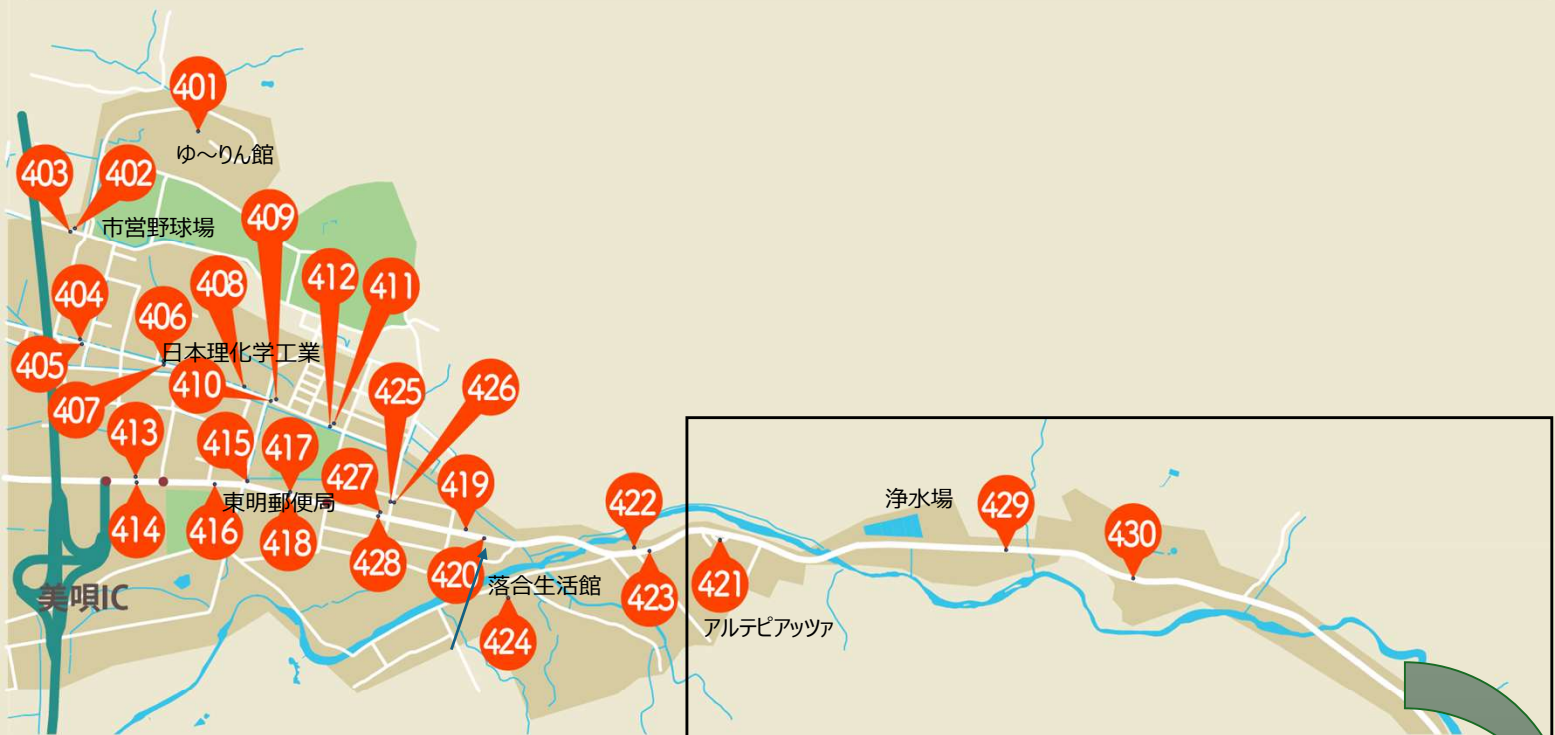

# 東明エリア

- 401\_ ゆ〜りん館
- 402\_ 東明1条3丁目北
- 403\_ 東明1条3丁目南
- 404\_ 市営球場 東向き
- 405\_ 市営球場 西向き
- 406\_ 常光寺 東向き
- 407\_ 常光寺 西向き
- 408\_ 日本理化学工業前
- 409\_ 東明公園 東向き
- 410\_ 東明公園 西向き

- 411\_ 東明3条北
- 412\_ 東明3条南
- 413\_ 人材センター 東向き
- 414\_ 人材センター 西向き
- 415\_ 東明駐在所 東向き
- 416\_ 東明駐在所 西向き
- 417\_ 東明郵便局前 東向き
- 418\_ 東明郵便局前 西向き
- 419\_ 東明5条北
- 420\_ 東明5条南

- 421\_ アルテピアッツァ
- 422\_ 東明橋北
- 423\_ 東明橋南
- 424\_ 落合生活館前
- 425\_ 東明分団(北) 北向き
- 426\_ 東明分団(北) 南向き
- 427\_ 東明分団(西) 東向き
- 428\_ 東明分団(西) 西向き

# 東明エリア (盤の沢)

【乗降場所の目印】

ゴミステーション及び  
バス停留所等に設置

- 429\_ 盤の沢橋
- 430\_ 盤の沢町
- 431\_ 我路町菊水
- 432\_ 我路町3条
- 433\_ 美唄国設スキー場