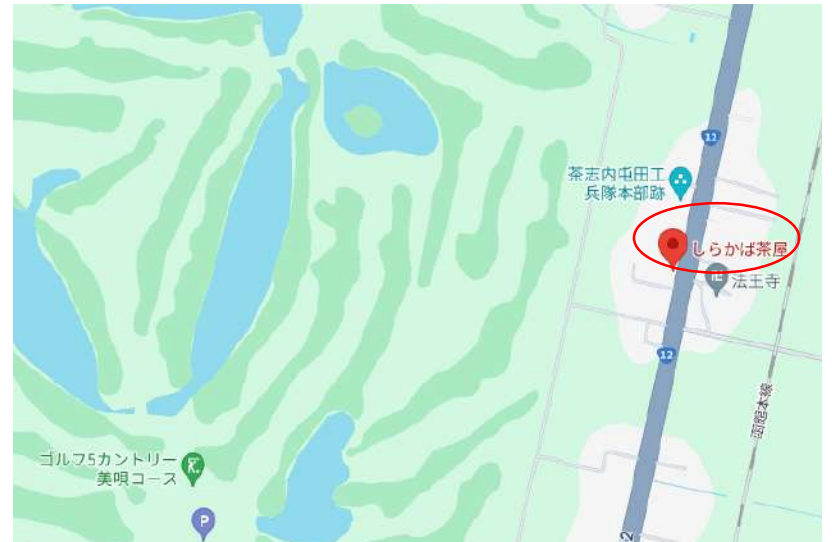

〒079-0261

美唄市茶志内3区

営業時間：11時00分～18時00分

(17時30分ラストオーダー・
弁当の販売のみ10時00分から)

※とりめしが完売次第閉店

定休日：第1・3・5火曜

TEL：0126-65-2768

MAP
QRコード

店舗説明

とりめしとラーメンの
セットメニューがイチオシです。

▶ しらかば
インスタグラム

美唄市内／飲食店

手打ちそば処まつき

店舗説明

浦白産ぼたんそば粉を使用。
店主が毎日心をこめてそばを打っております。

特典サービス