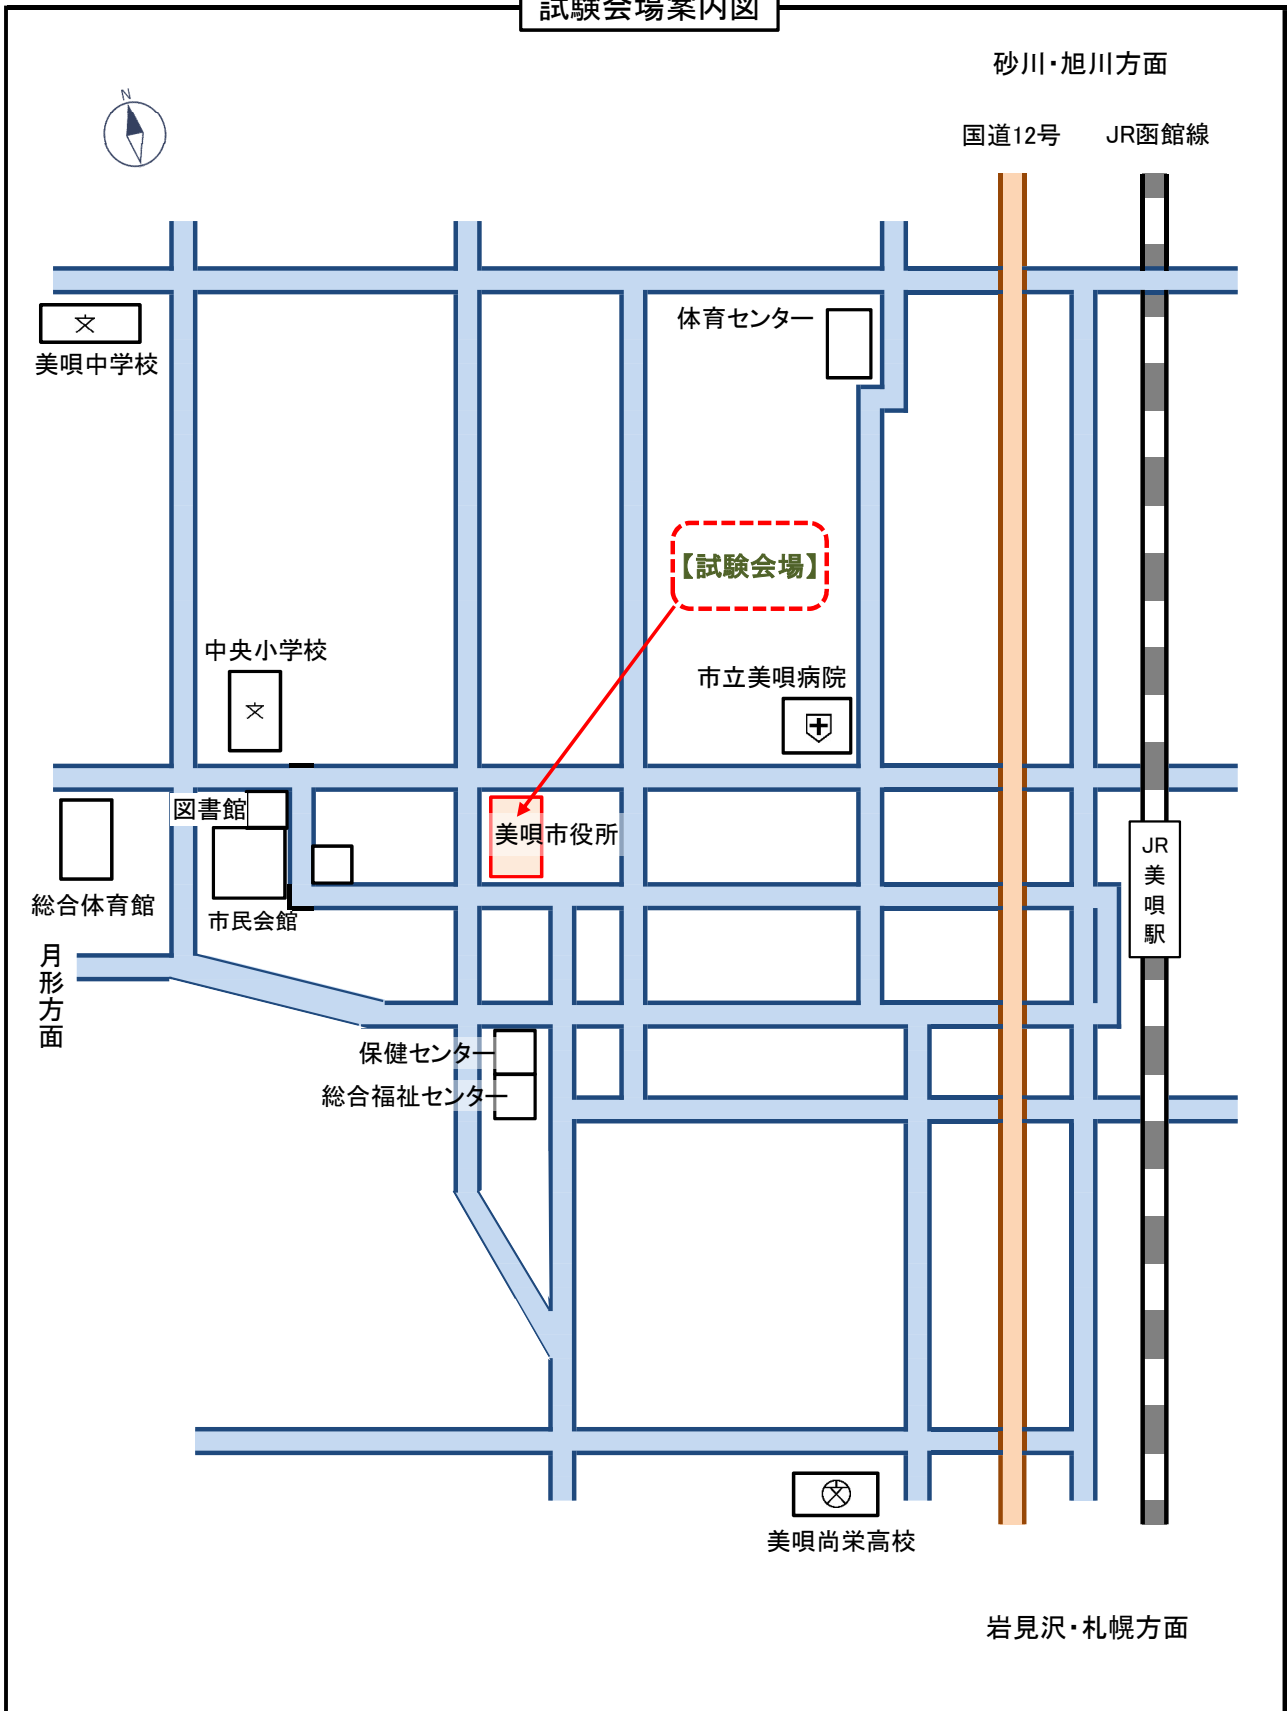

試験会場案内図

※JR美唄駅から市役所【試験会場】までは、徒歩10分程度です。