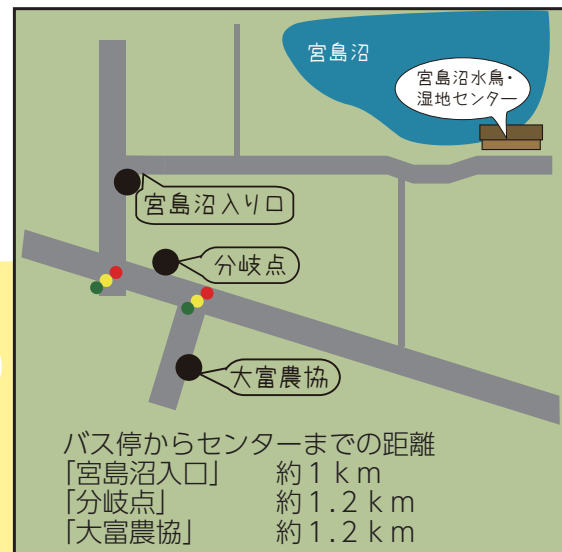

バス時刻表

ご来館の際は、
各お問合せ先にご確認の上
お越し下さい。

西美唄市民バス (美唄駅から) スクールバス混乗

西美唄・大富線 / 上美唄線 (片道230円)
 問合せ：(株) 美唄自動車学校 0126-62-7171
 美唄市役所生活交通係 0126-62-3142

【学校がある日、月～金】※土日祝は運休

西美唄大富線 2061

▼ 下り (上美唄・分岐点方面行き)

美唄駅 → 分岐点
 14:33 → 15:04
 15:33 → 16:04 (美唄自動車学校へ要予約)

▼ 上り (美唄駅方面行き)

分岐点 → 美唄駅
 7:41 → 8:12

【学校が 春夏冬休み の時】※土日祝は運休

上美唄線 2061

▼ 下り (上美唄・分岐点方面行き)

美唄駅 → 宮島沼入り口
 6:50 → 7:16
 8:40 → 9:06
 13:15 → 13:42
 16:35 → 17:02 (美唄自動車学校へ要予約)

▼ 上り (美唄駅方面行き)

宮島沼入り口 → 美唄駅
 7:26 → 7:53
 9:21 → 9:48
 13:56 → 14:22
 17:18 → 17:44 (美唄自動車学校へ要予約)

北海道中央バス (岩見沢駅・月形駅から)

月形線
 (大富農協～岩見沢ターミナル680円)
 (大富農協～月形駅前230円)

問合せ：北海道中央バス株式会社

<http://www.chuo-bus.co.jp/>

岩見沢営業所 0126-22-1519

岩見沢ターミナル0126-22-0761

▼ 下り (月形線)

岩見沢ターミナル	→	大富農協	→	月形駅前
7:45	→	8:15	→	8:26
8:40	→	9:10	→	9:21
12:05	→	12:35	→	12:46
14:05	→	14:35	→	14:46
15:35	→	16:05	→	16:16
16:35	→	17:05	→	17:16
17:50	→	18:20	→	18:31
19:05	→	19:35	→	19:46

▼ 上り (上美唄・分岐点方面行き)

月形駅前	→	大富農協	→	岩見沢ターミナル
6:43	→	6:50	→	7:24 (土日祝は運休)
7:00	→	7:07	→	7:44
8:40	→	8:47	→	9:21
9:35	→	9:42	→	10:16
13:00	→	13:07	→	13:41
15:00	→	15:07	→	15:41
16:30	→	16:37	→	17:11
17:30	→	17:37	→	18:11
18:45	→	18:52	→	19:26