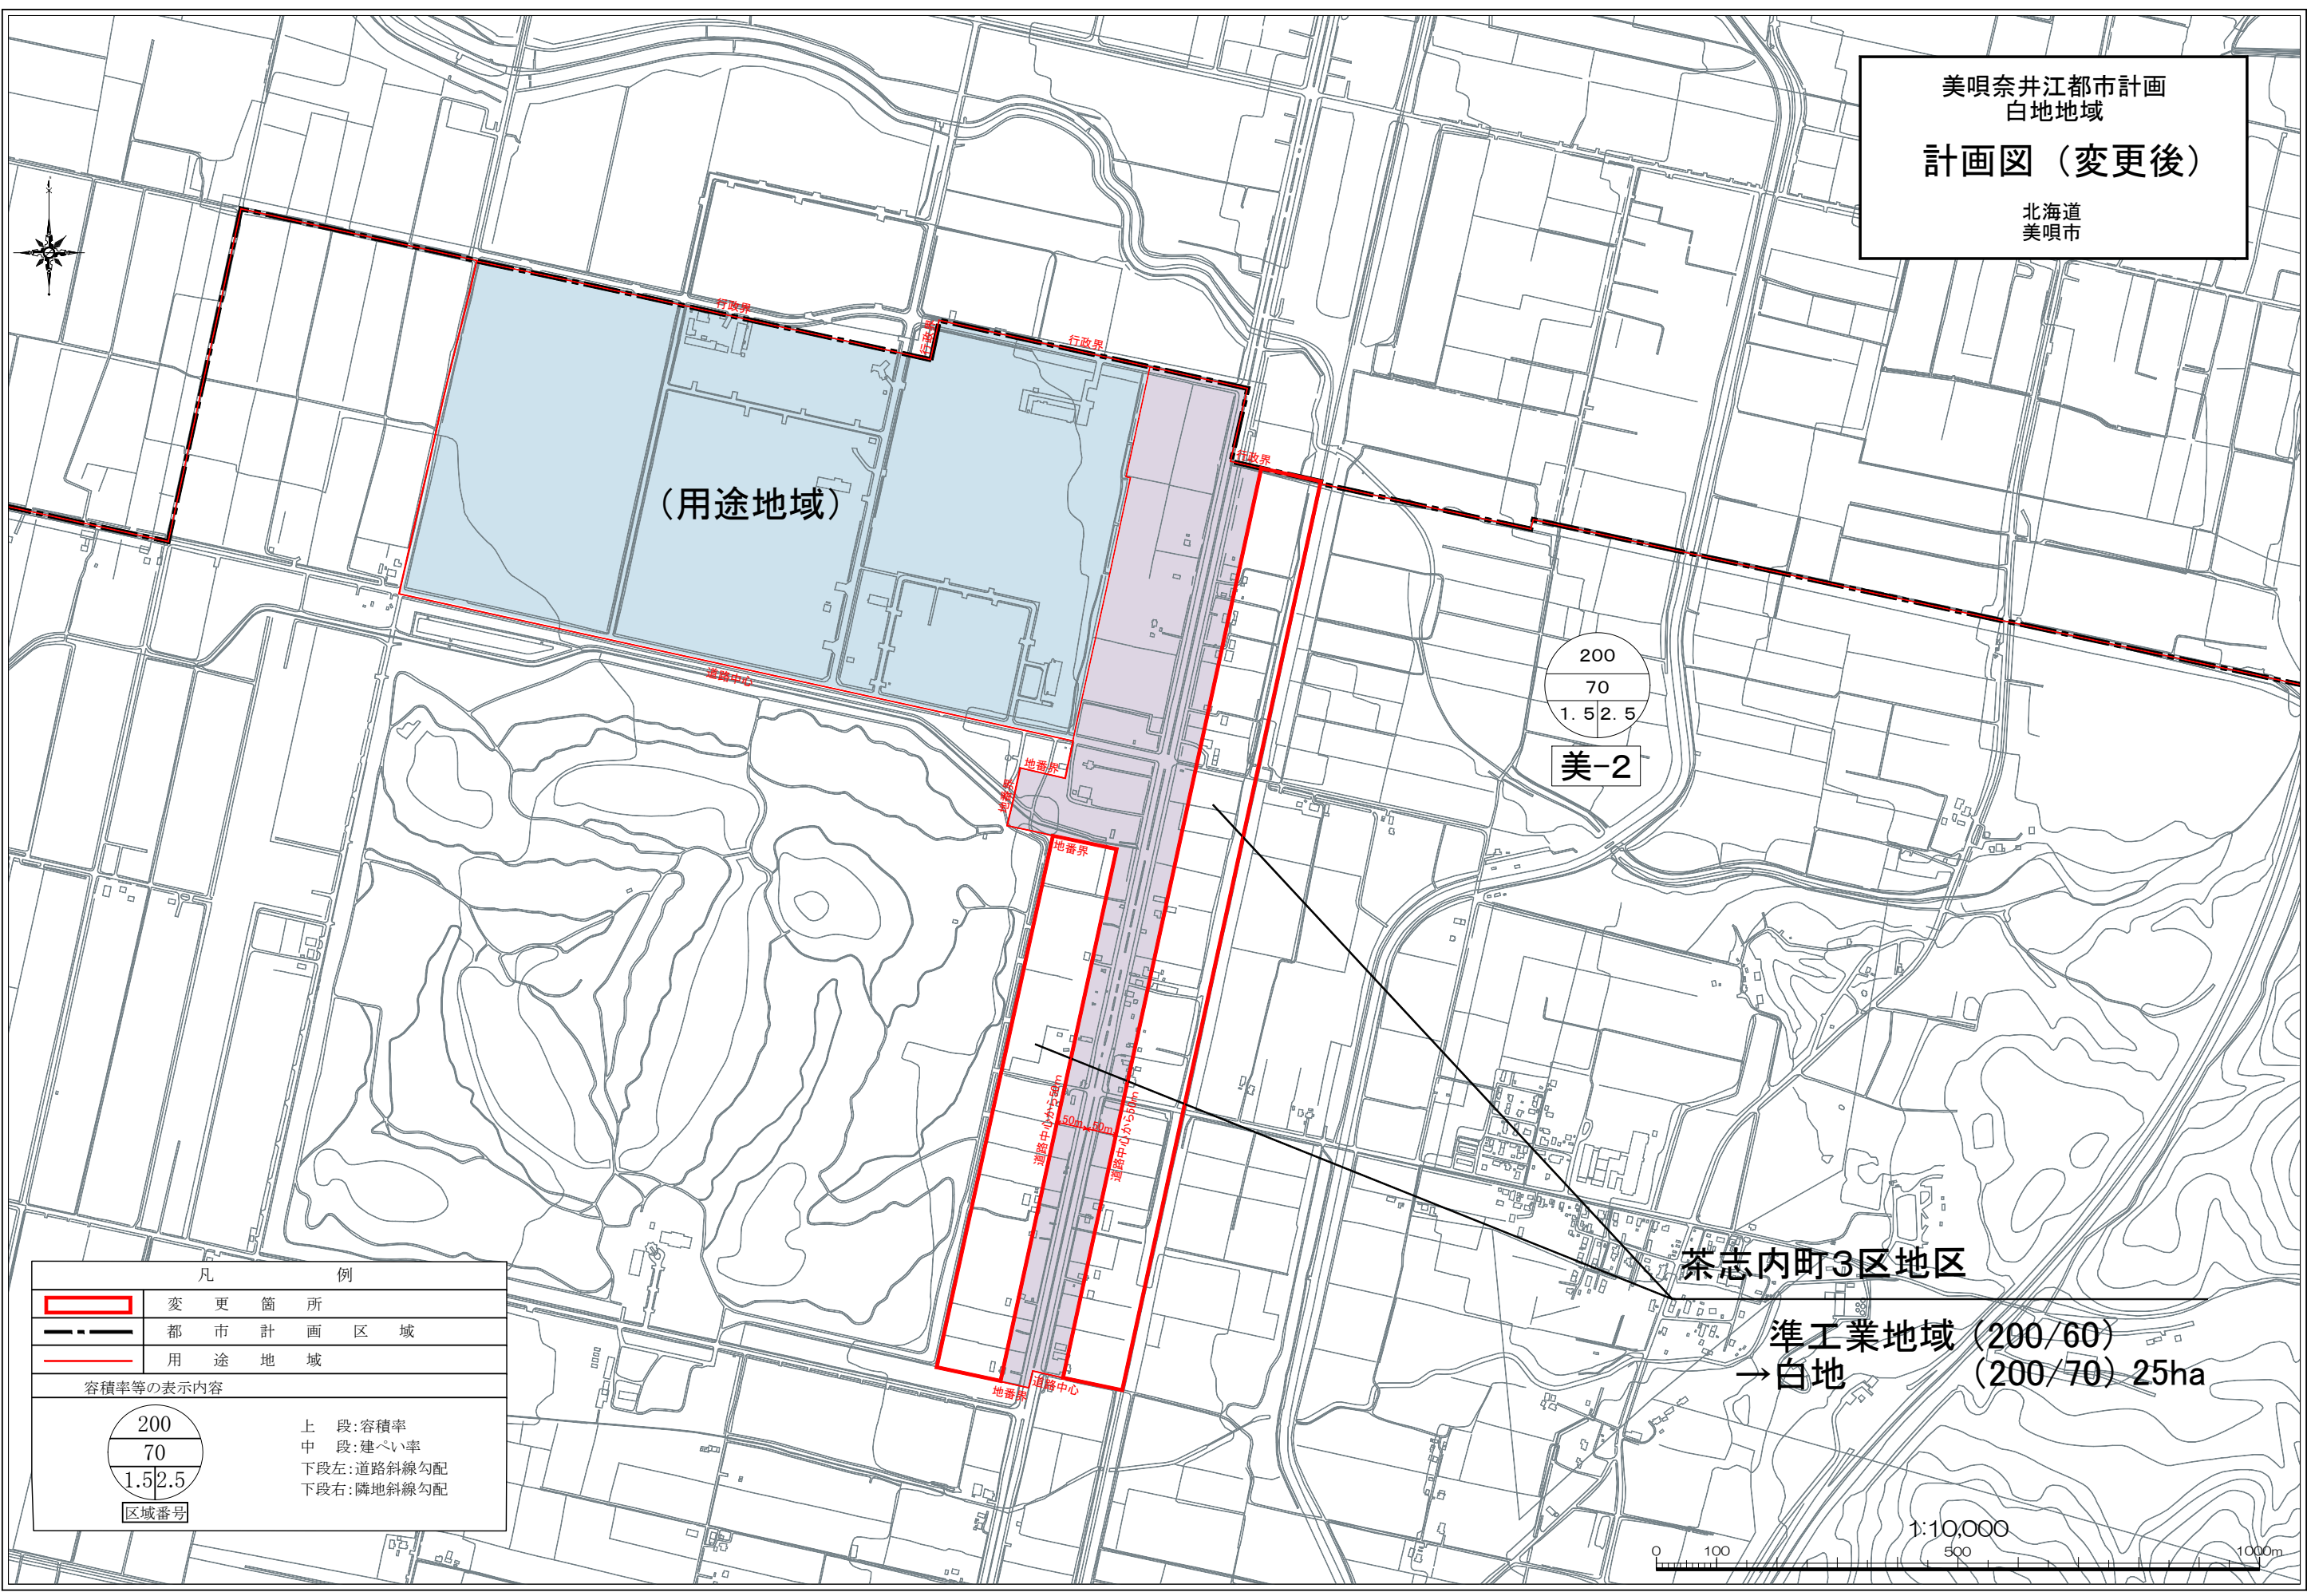

美唄奈井江都市計画
白地地域
計画図（変更後）
北海道
美唄市

(用途地域)

200
70
1.5 2.5
美-2

茶志内町3区地区

準工業地域 (200/60)
→ 白地 (200/70) 25ha

凡 例	
	変 更 箇 所
	都 市 計 画 区 域
	用 途 地 域
容積率等の表示内容	
	上 段:容積率 中 段:建ぺい率 下段左:道路斜線勾配 下段右:隣地斜線勾配
	区域番号

1:10,000
0 100 500 1000m