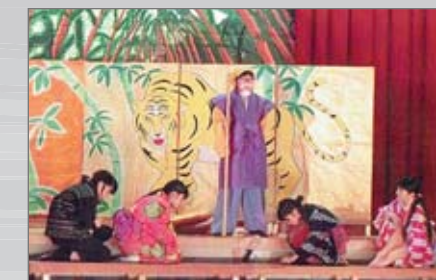

平成30年 閉校記念学会