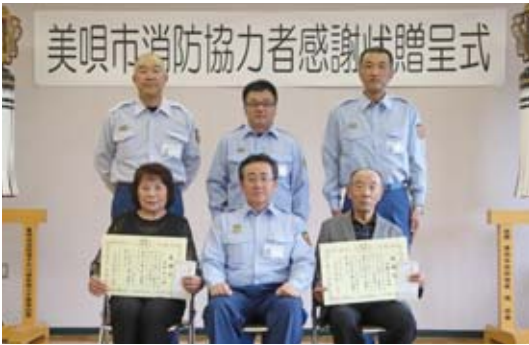

9月1日 見守り声かけ模擬訓練

共練生活館を中心とした地域で、認知症になっても安心して暮らせるまちを目指し「見守り声かけ模擬訓練」が行われました。

近隣の町内会の方や介護施設職員、美咲聖華高校の学生など68人が参加し、認知症サポーター養成講座や美咲警察署からの講話の後、実際に道に迷っている高齢者役の方を捜し、声かけを実践しました。参加者からは「一緒に座って目線を合わせて話をするとうまいった」「本番だとうまいくのか不安。今後も訓練を続けたい」などの感想がありました。

9月1日～23日 北浦晃作品展 作者最後の画集「北海道の風景」から

郷土史料館で、美咲市ゆかりの画家・北浦晃氏が没後5年を迎えるにあたり作品展が行われました。北浦さんが晩年に編集し、平成25年7月に刊行された、作者最後の画集である「北海道の風景」に収録されている「美咲浅春B」や新作家展に発表した100号の大作「室蘭春景」など市で所蔵する作品の中から29点の油彩画やシルクスクリーンの作品が展示されました。

9月4日 消防協力者へ感謝状

8月14日に市営団地ゆたかニュータウンで発生した建物火災で、危険を顧みず迅速な行動でやけどを負った親子3人を救出した、佐藤定子郎さん(80歳)・渡部紀子さん(76歳)に、相馬消防長から感謝状と記念品が贈られました。2人は「窓を開けていなかったら『助けて』との声に気付かなかった。皆さん助かって良かった」と話してくれました。

栄誉を讃えて

ほしかわじょうせい
星川丞星さん(美咲中学校2年)
第9回十勝カップ北海道中学生柔道選手権大会
兼柔道クリニック
個人戦男子60kg級の部 優勝