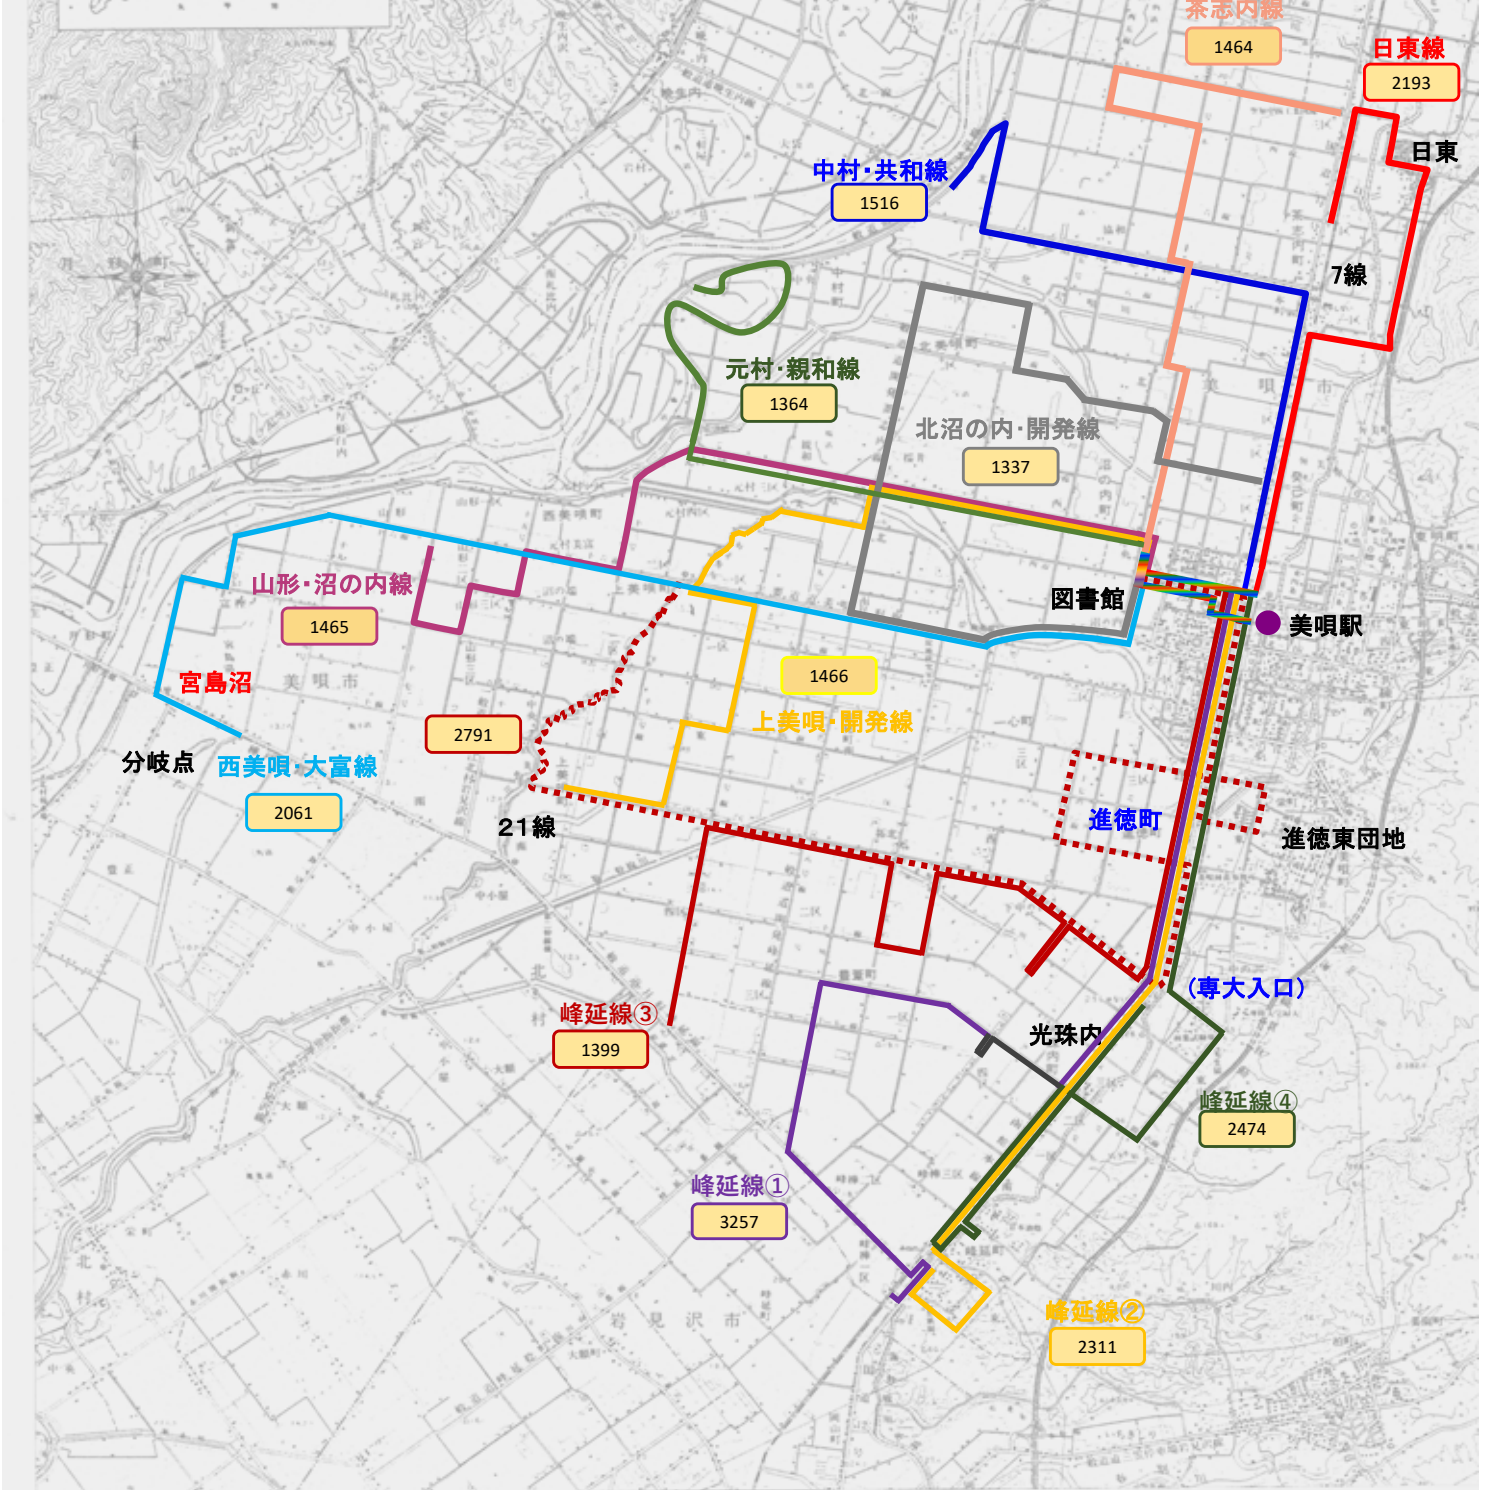

# 市民バス西線(スクールバス路線)

登校時: 令和2年4月6日

○茶志内線	1464	○峰延線③	1399
○日東線	2193	○峰延線②	2311
○中村・協和線	1516	○峰延線④	2474
○元村・親和線	1364	○山形・沼の内線	1465
○北沼の内・開発線	1337	○上美唄・開発線	1466
●進徳・拓北線(市民バス路線)	2791	○西美唄・大富線	2061
		○峰延線①	3257