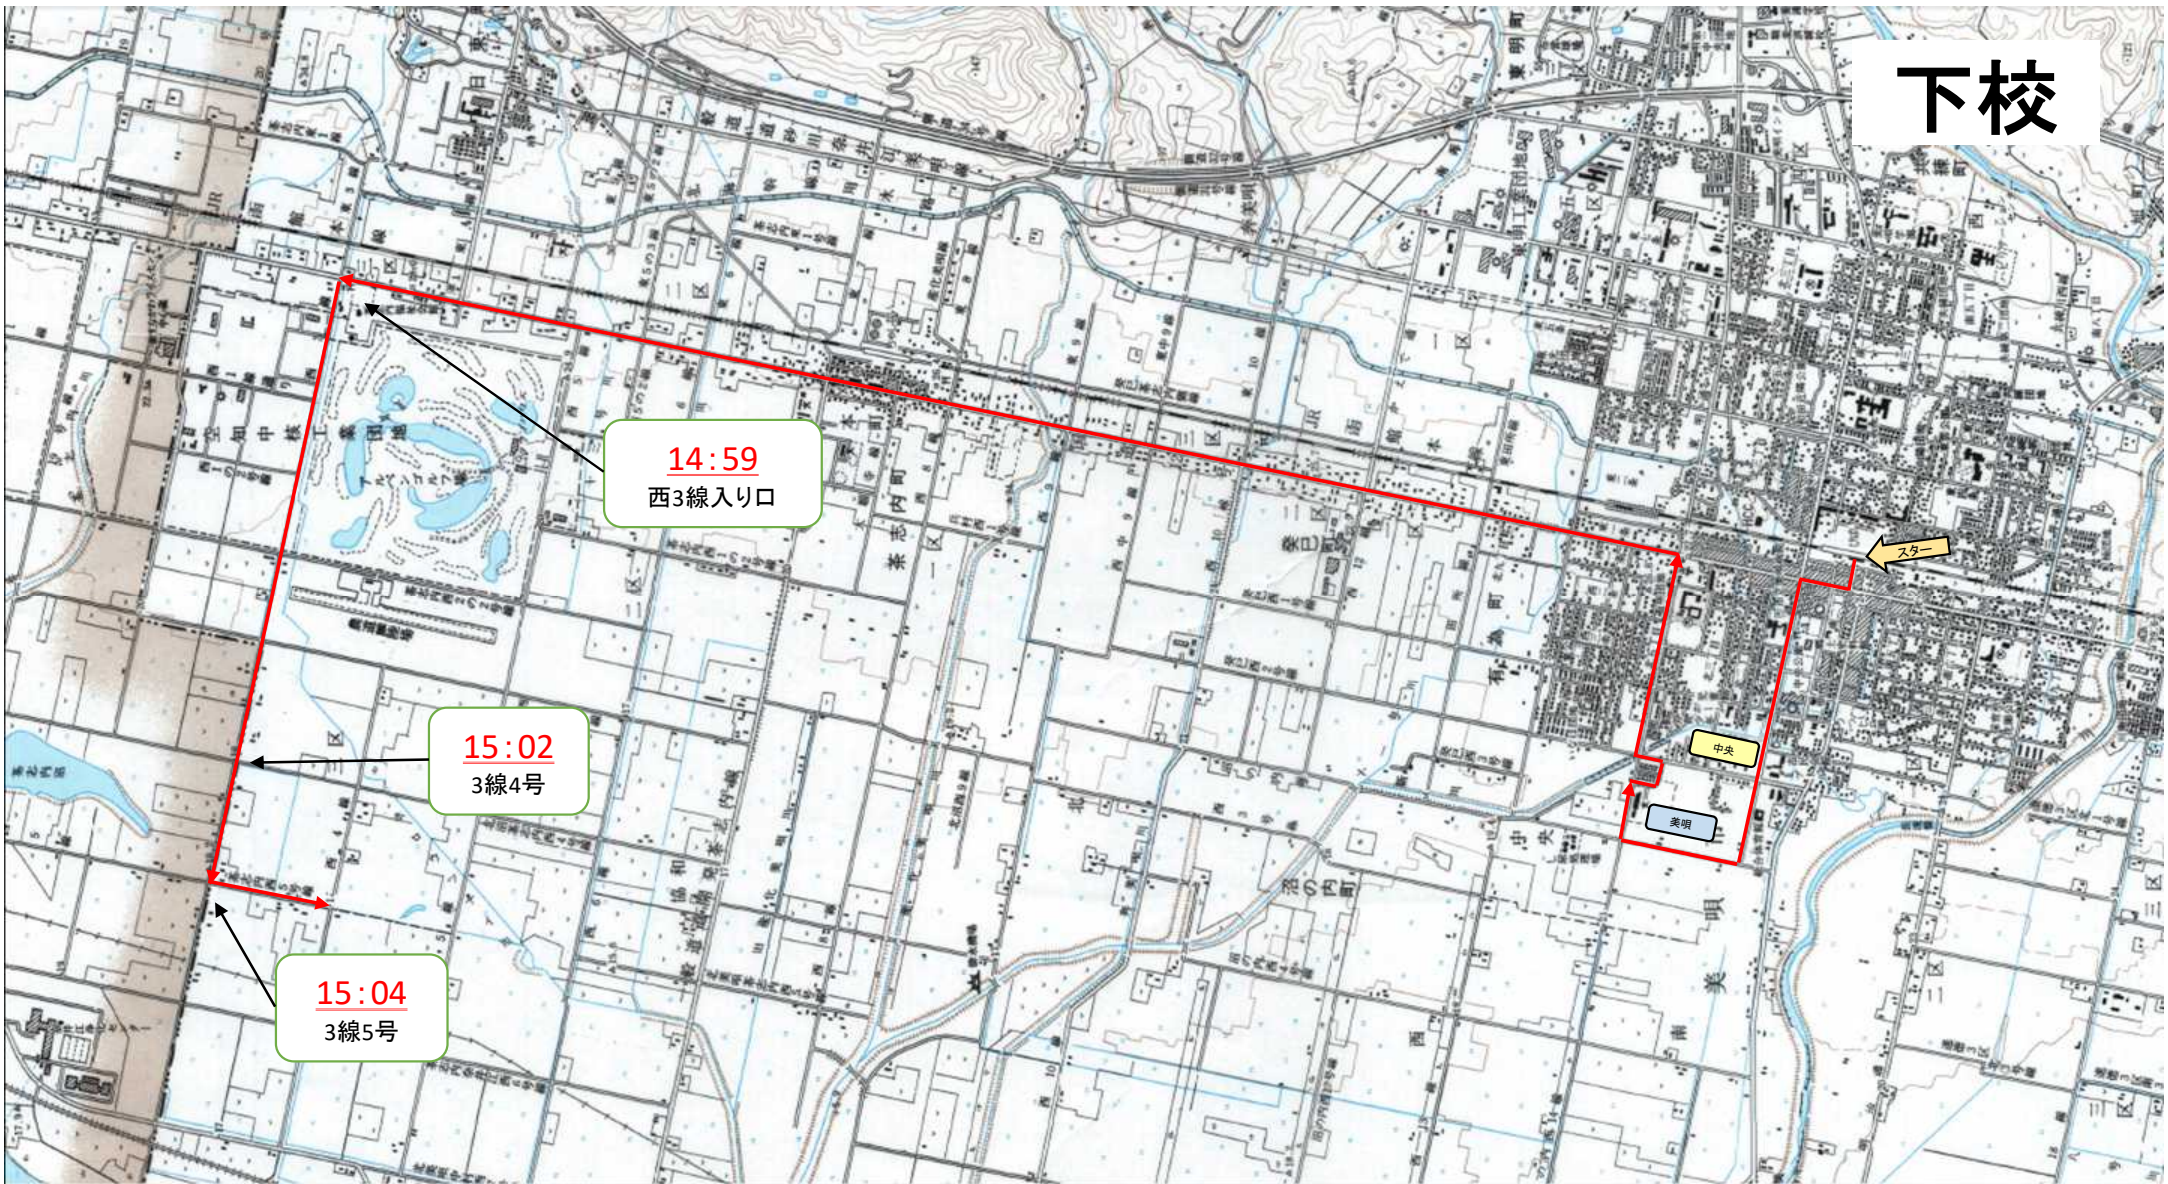

下校

14:59
西3線入り口

15:02
3線4号

15:04
3線5号

スター

中央

美明